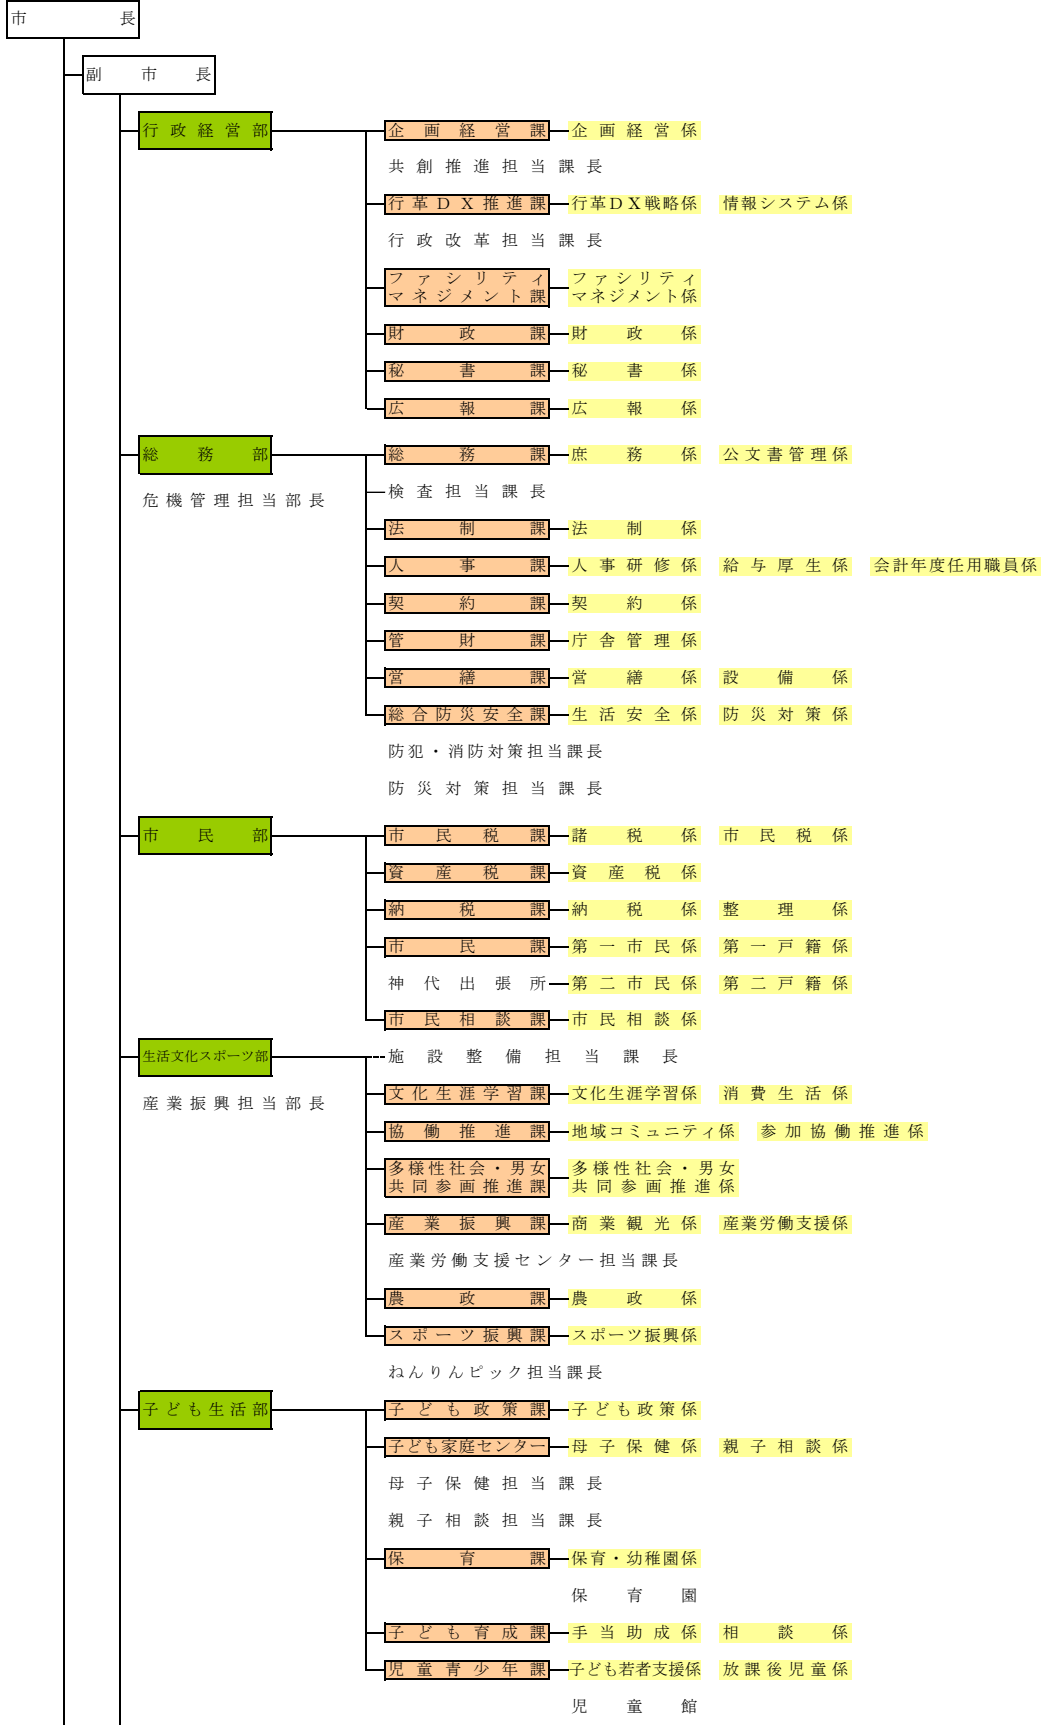

調布市組織機構図

(令和8年4月1日現在)

選挙管理委員会

事務局

選挙係

農業委員会

事務局

農地係

監 査 委 員

事 務 局

監 査 係

議 会

事 務 局

庶 務 係 議 事 係