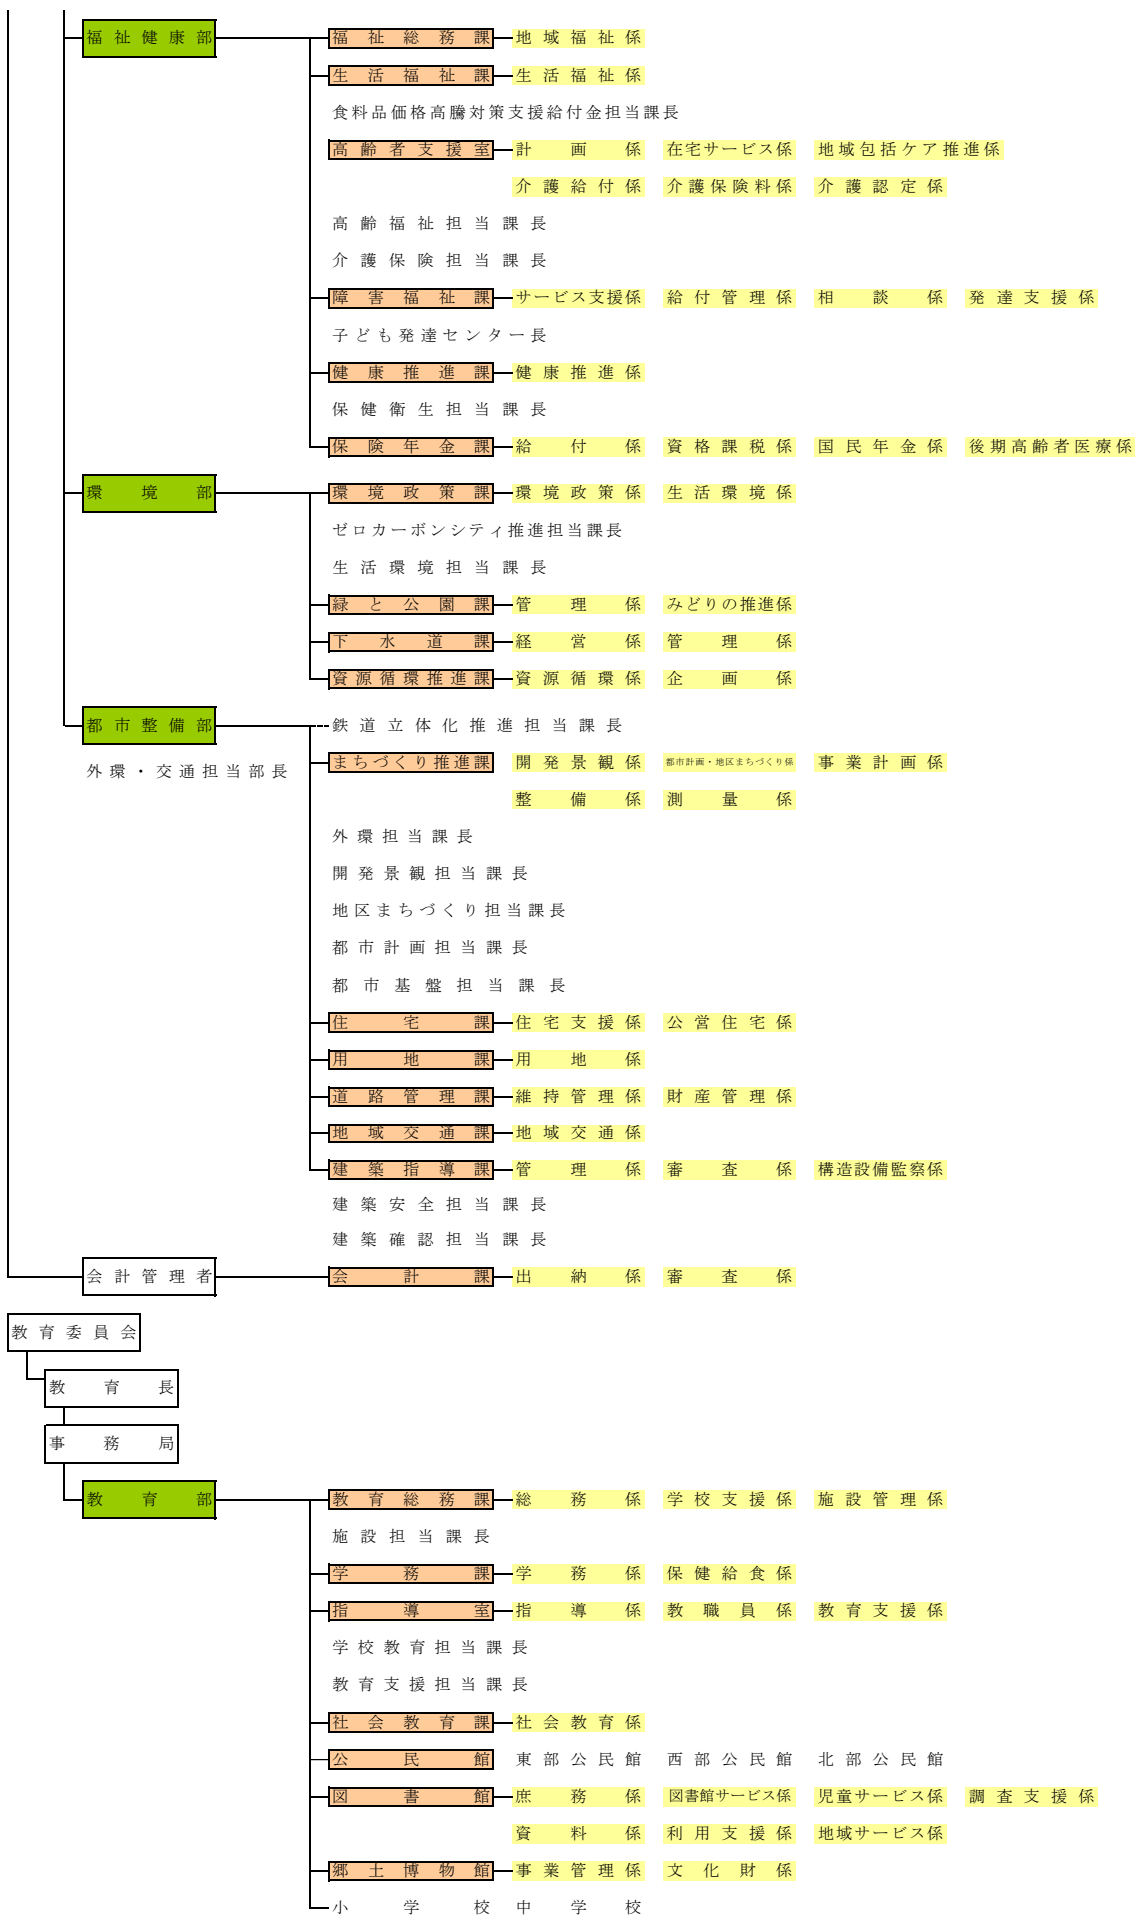

調布市組織機構図

(令和8年4月1日現在)

選挙管理委員会

事務局

選挙係

農業委員会

事務局

農地係

監 査 委 員

事 務 局

監 査 係

議 会

事 務 局

庶 務 係 議 事 係